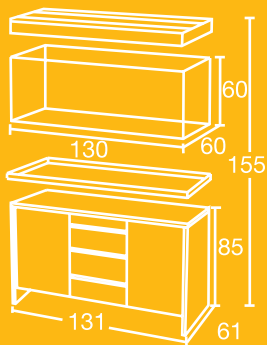

Kombinationen

scubaline 130

- Modernes zeitloses Design in attraktiven Dekorkombinationen
- Hochwertige Möbel (tragende Platten 22 mm), mit ABS-Kanten und Qualitäts-Möbelscharnieren
- Türen mit Magnetverschluß
- 16 mm -Möbelrückwand
- inklusive Leuchtstoffröhren wahlweise T5 oder T8
- Varilux-Abdeckung

Dekor
scubaline 130

wenge + weiß

scubaline 130

Maße komplett B x T x H cm 131 x 61 x 155

Die Varilux-Abdeckung - ausgefeilt bis ins letzte Detail

- TÜV geprüfte GS-Sicherheit nach IP67 (Prüfung auf Wasserdichtheit bei versehentlichem Eintauchen der Abdeckung in Wasser, im Gegensatz zu IP54, das nur einen Schutz gegen Spritzwasser bietet.)
- Elektrisches Vorschaltgerät reduziert den Stromverbrauch und verlängert die Lebensdauer Ihrer Leuchtstoffröhre.
- Weiße Beschichtung der Innenseiten der Abdeckplatten, erhöht die Lichtausbeute Ihrer Röhre um bis zu 15% im Vergleich zu unbeschichteten schwarzen Platten.