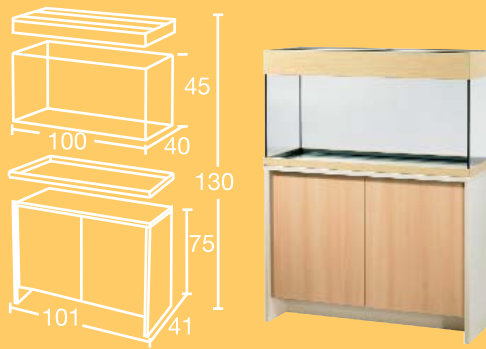

104 x 42 x 132

Kombinationen

scubaline

Praktische Ablage -
das Servicebrett

Dekore
scubaline 80, 100, 120

scubaline
Maße komplett B x T x H cm

80
81 x 36 x 130

100
101 x 41 x 130