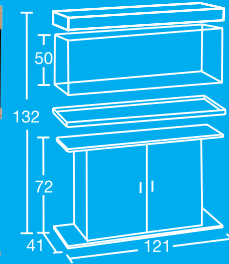

Möbelbausätze

	DUO 60	DUO 80	aquaduo 60	aquaduo 80	100
Bodenplatte BxTxH cm					
Platte 1	60x30	81x30	61x31	81x31	101x41
Platte 2	60,5x36	81x35	61x36	81x36	101x41

Kombinationen

CLASSIC

- Grundmodell mit allen traditionellen mp-Qualitätsmerkmalen
- hochwertige Komponenten und Verarbeitung
- in 3 Größen erhältlich
- Dekor buche
- inklusive Leuchtstoffröhren T8
- Varilux-Abdeckung

buche

CLASSIC

Maße komplett B x T x H cm

80

81 x 36 x 127

100

101 x 41 x 127

120