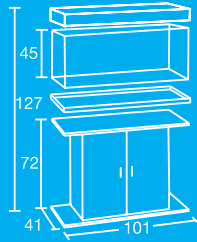

Möbelbausätze

	DUO 60	DUO 80	aquaduo 60	aquaduo 80	100
Bodenplatte BxTxH cm					
Platte 1	60x30	81x30	61x31	81x31	101x41
Platte 2	60,5x36	81x35	61x36	81x36	101x41

Kombinationen

CLASSIC

- Grundmodell mit allen traditionellen mp-Qualitätsmerkmalen
- hochwertige Komponenten und Verarbeitung
- in 3 Größen erhältlich
- Dekor buche
- inklusive Leuchtstoffröhren T8
- Varilux-Abdeckung

buche

CLASSIC

Maße komplett B x T x H cm

80

81 x 36 x 127

100

101 x 41 x 127

120