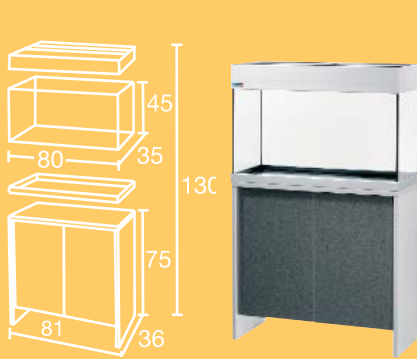

104 x 42 x 132

Kombinationen

scubaline

Praktische Ablage -
das Servicebrett

Dekore
scubaline 80, 100, 120

scubaline
Maße komplett B x T x H cm

80
81 x 36 x 130

100
101 x 41 x 130