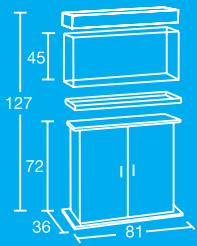

Möbelbausätze

	DUO 60	DUO 80	aquaduo 60	aquaduo 80	100
Bodenplatte BxTxH cm					
Platte 1	60x30	81x30	61x31	81x31	101x41
Platte 2	60,5x36	81x35	61x36	81x36	101x41

Kombinationen

CLASSIC

- Grundmodell mit allen traditionellen mp-Qualitätsmerkmalen
- hochwertige Komponenten und Verarbeitung
- in 3 Größen erhältlich
- Dekor buche
- inklusive Leuchtstoffröhren T8
- Varilux-Abdeckung

buche

CLASSIC

Maße komplett B x T x H cm

80

81 x 36 x 127

100

101 x 41 x 127

120