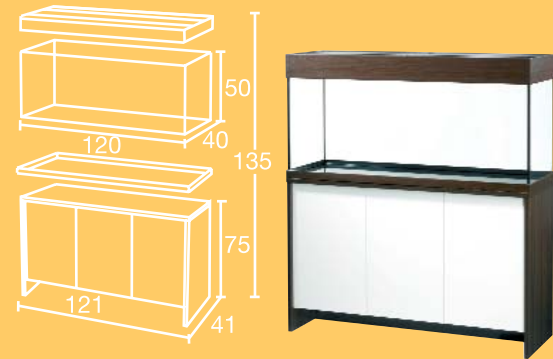

- Türen und Seitenwände sind so gearbeitet, daß sie die traditionelle Sockelleiste ersetzen
- inklusive Leuchtstoffröhren T8
- Varilux-Abdeckung

buche

Praktische Ablage - das Servicebrett

scubapure

Maße komplett B x T x H cm

104 x 42 x 132

Kombinationen

scubaline

Praktische Ablage -
das Servicebrett

Dekore
scubaline 80, 100, 120

scubaline
Maße komplett B x T x H cm

80
81 x 36 x 130

100
101 x 41 x 130